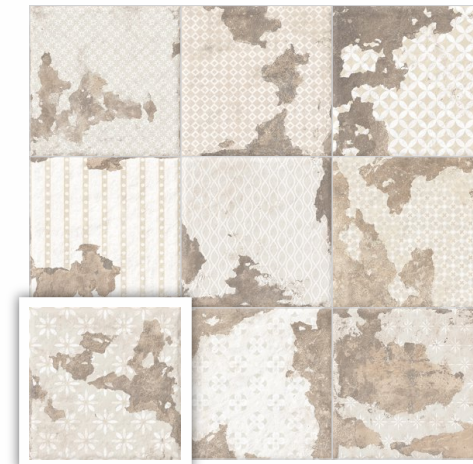

RUSTONE KOTA
DECOR RANDOM-13

RUSTONE KOTA
LIT RANDOM-72

RUSTONE KOTA
DARK RANDOM-72

RUSTONE KOTA
MID RANDOM-72

RUSTONE NATURAL
DECOR RANDOM-13

RUSTONE NATURAL
LIT RANDOM-72

RUSTONE NATURAL
DARK RANDOM-72

RUSTONE NATURAL
MID RANDOM-72