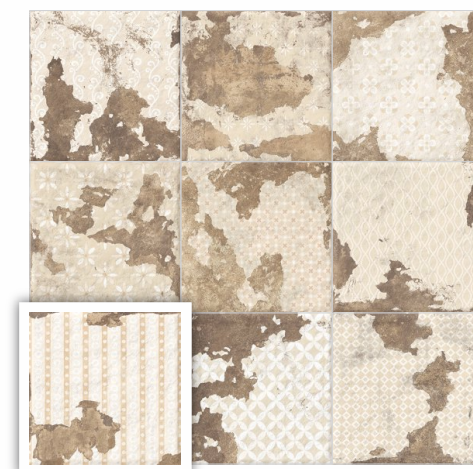

Wall **Spectra Mustard**
Size **58x250mm**
Surface **SCS Matt**

Counter **Rustone Beige Dark**
Size **198x198mm**
Surface **Matt**

Floor **Rustone Beige Mid**
Size **198x198mm**
Surface **Matt**

Wall **Rustone Beige Decor & Beige Lit**
Size **198x198mm**
Surface **Matt With Granula & Matt**